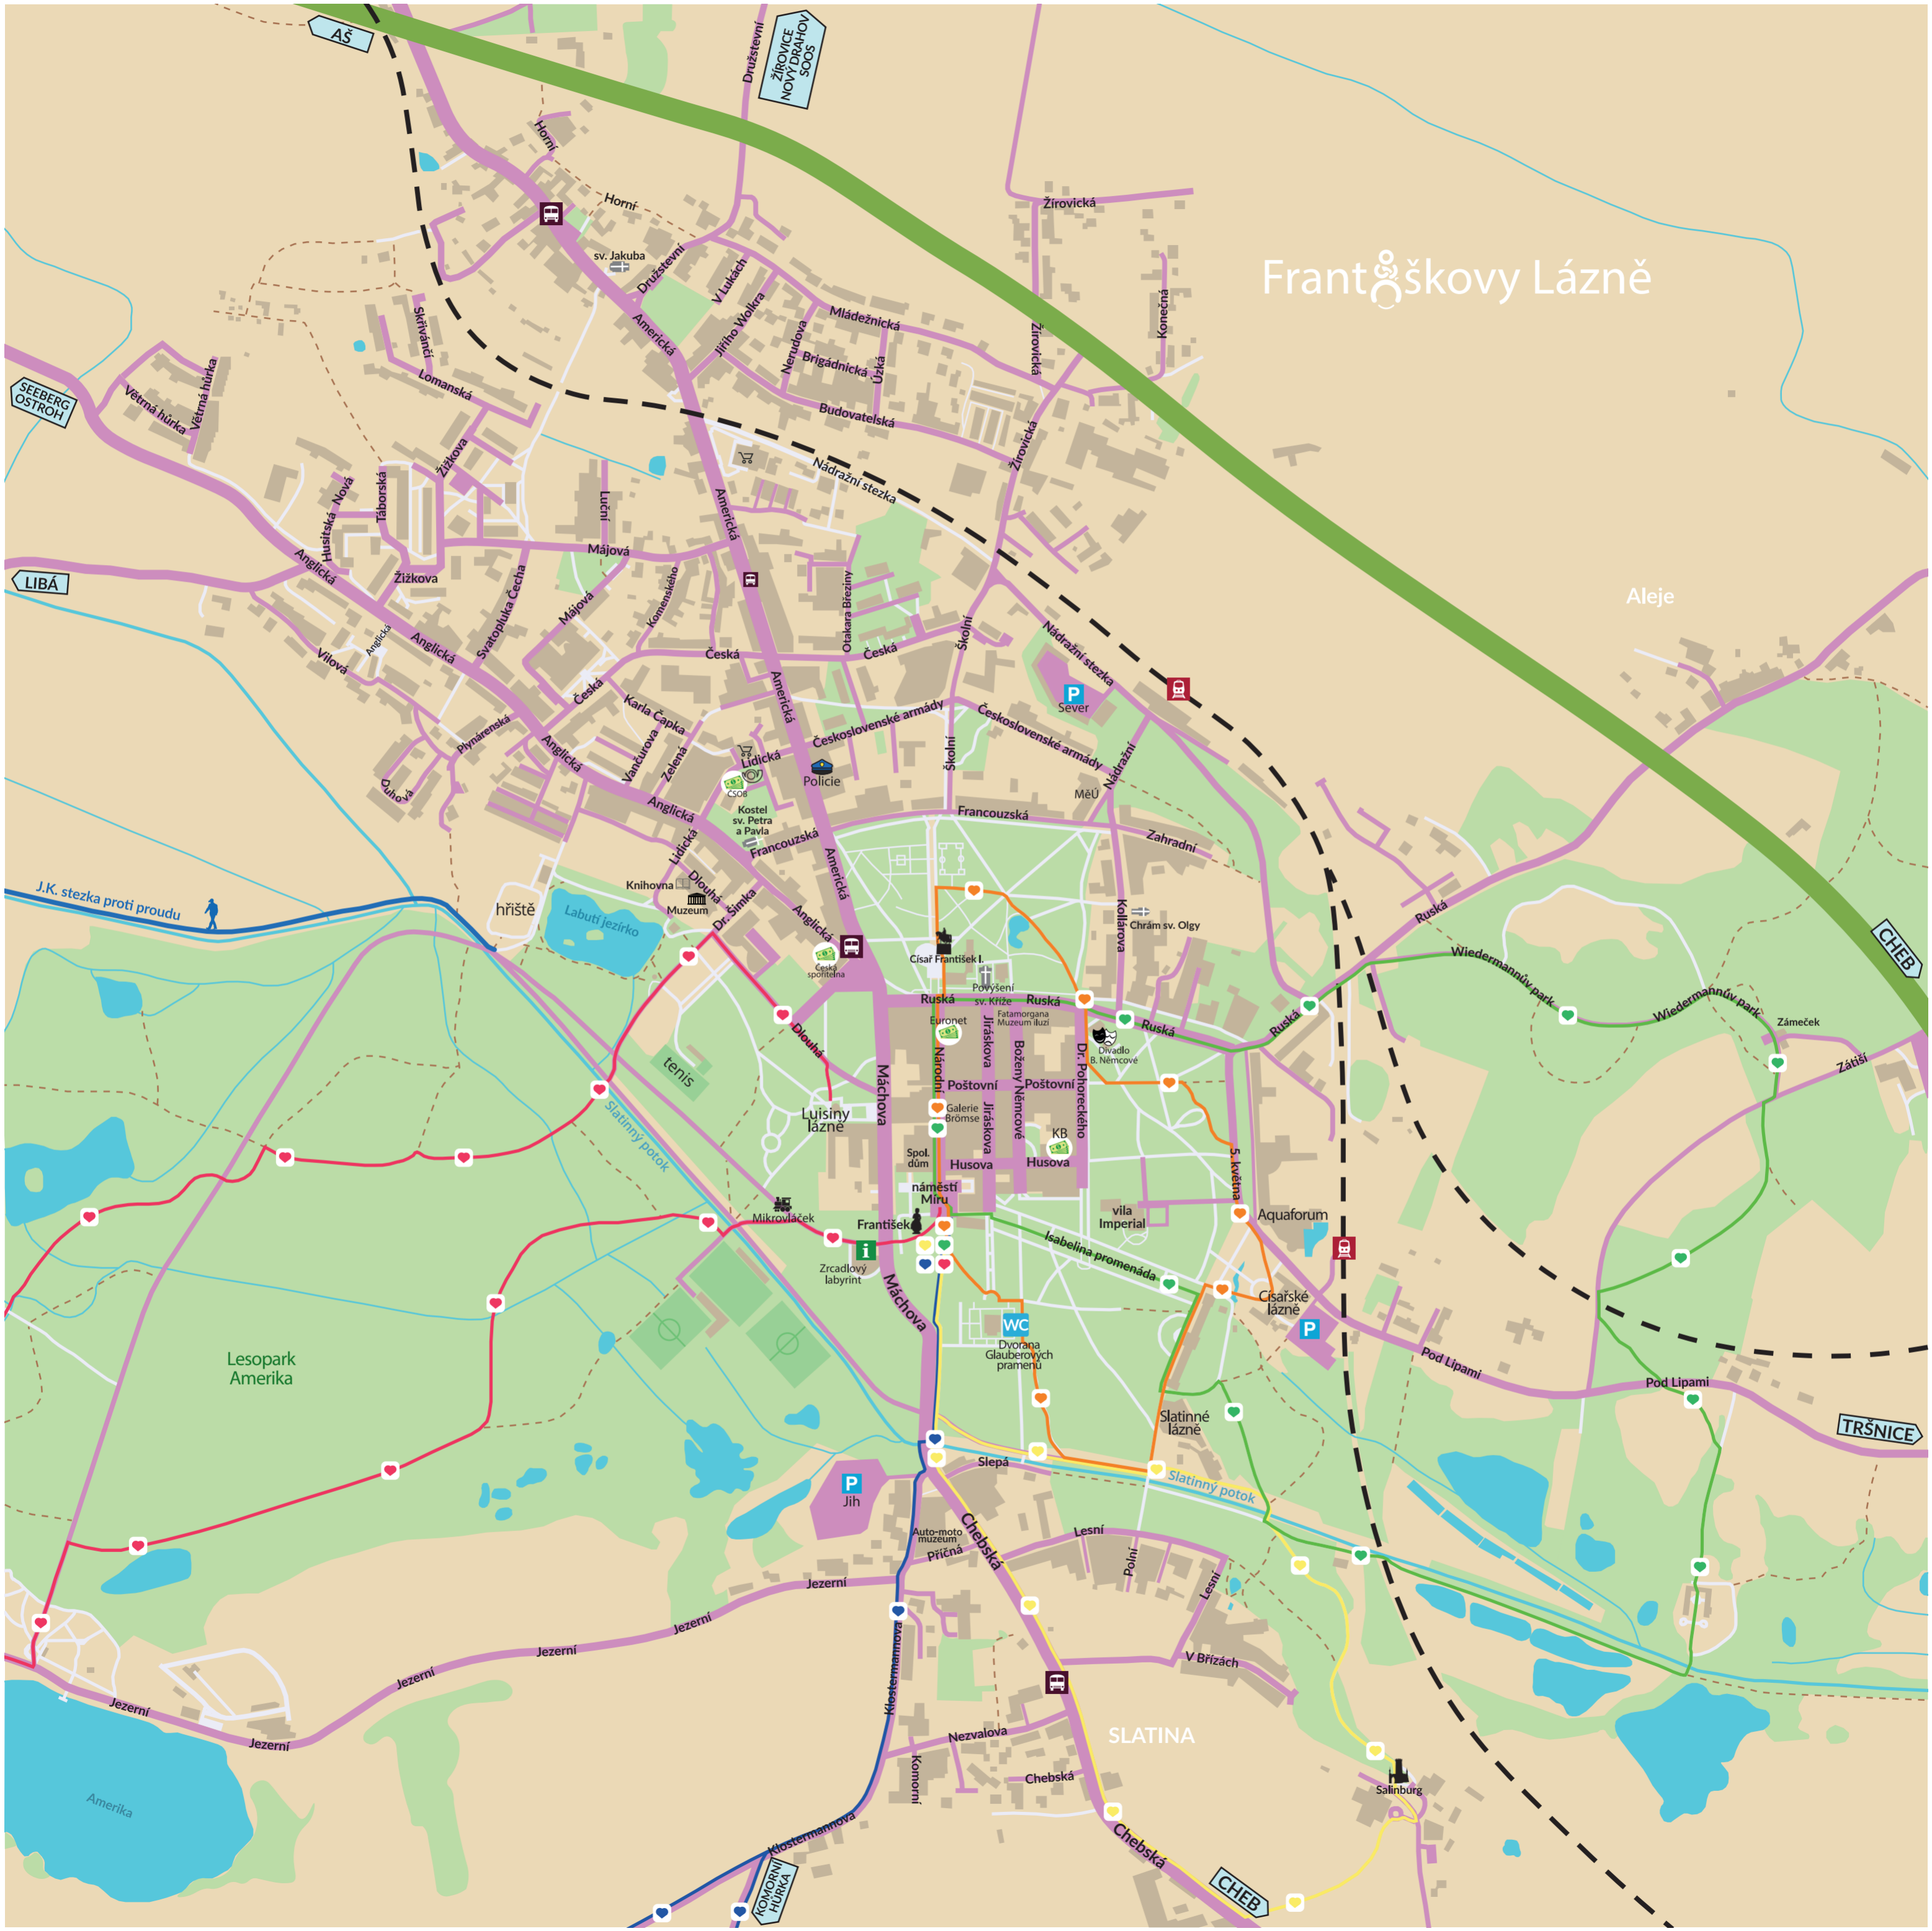

Františkovy Lázně

Aleje

SEEBERG OSTROH

LIBÁ

A5

ŽIROVICE NOVÝ DRAHŮV SOOS

CHEB

TRŠNICE

Amerika

KOMORŇSKÝ HURČKA

CHEB

SLATINA

Salinburg

P Jih

P

P Sever

Labuť jezírko

tenis

Lesopark Amerika

J.K. stezka proti proudu

Lujšiny lázně

Isabelina promenáda

Slepá

Slatinný potok